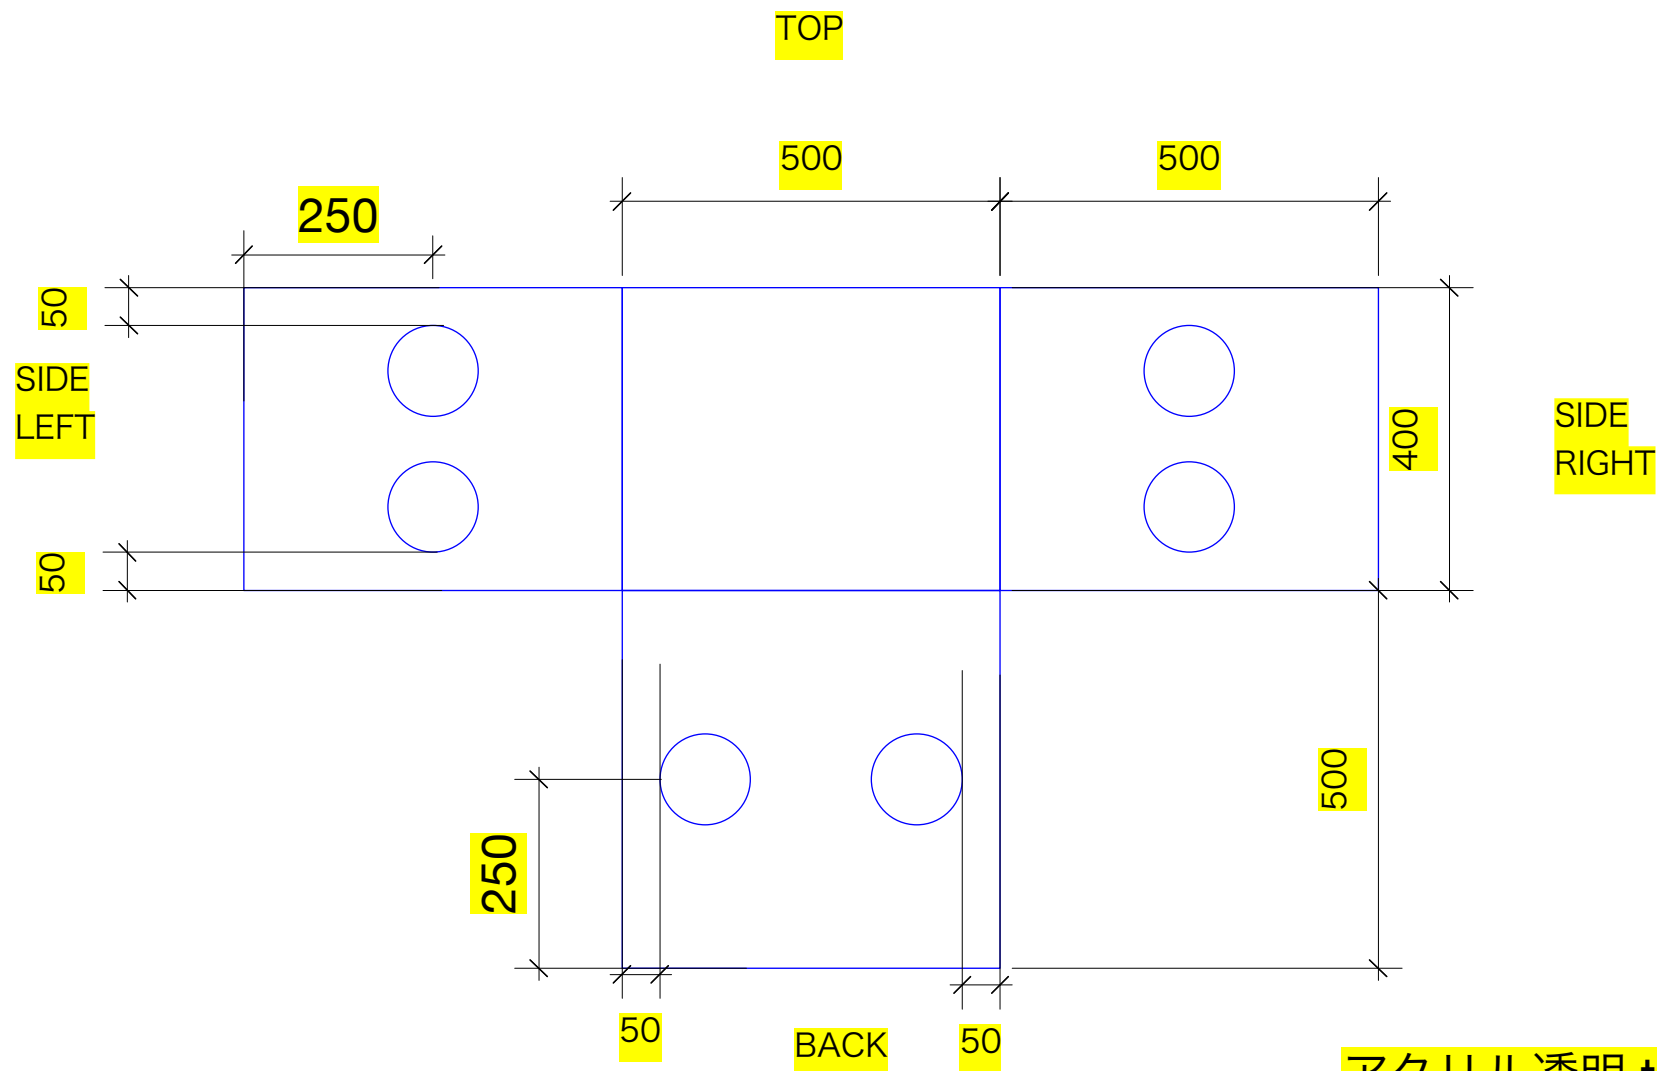

アクリル接着面補強依頼済み

PET素材

アクリル透明 t 3  
150角 2枚  
120φ開口部蓋

アクリル透明 t 3  
500角4面体/2辺400  
120φ開口6か所